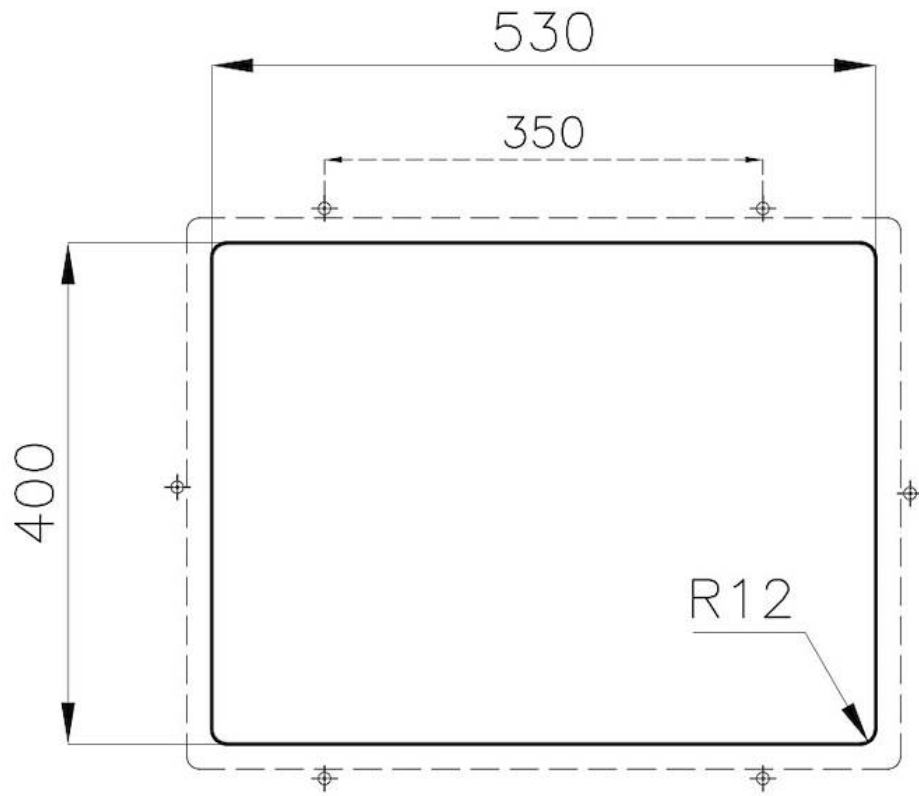

Sottotop Undermount